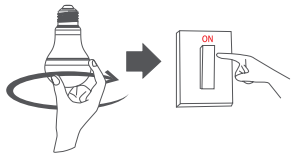

1 הוראות התקנה

התקינו את הנורה והדליקו את מתג התאורה

אמצעי זהירות

- המוצר הינו לשימוש ביתי בלבד.
- וודאו כי מתג התאורה הינו במצב כבוי (תאורה כבוייה) לפני התקנת או החלפת הנורה.
- המנעו מהתקנה של הנורה בתוך מתקן תאורה מתכתי או מתכתי למחצה. הדבר עלול לגרום לתקשורת אלחוטית לקויה או חלשה.

- המנעו מהתקנת הנורה בתוך מתקן תאורה צר או צמוד מידי לנורה עצמה או סגור לחלוטין. הדבר עלול להביא להתחממות יתר ופגיעה באורך חיי הנורה.
- בכדי להמנע מסיכוני בטיחות פוטנציאליים, אין לחשוף את הנורה למים ולחום. אין לכסות את הנורה לחלוטין.
- לא ניתן להשתמש במוצר זה עם מתג עמעום או עם התקן עמעום תאורה (דימר).

לשחזור הגדרות היצרן:

הדליקו את הנורה והמתינו שנייה אחת, לאחר מכן כבו את הנורה. חזרו על פעולה זאת חמש פעמים ברציפות במשך חמש שניות. כאשר האור כבה ונדלק במשך חמש פעמים ההתקן חוזר בהצלחה להגדרות היצרן המקוריות.

2 חיבור עם יישומון Mi Home

מוצר זה פועל באמצעות יישומון Mi Home. שלטו במוצר שלכם דרך יישומון Mi Home.

סרקו את קוד ה QR המופיע למטה על מנת להעלות ולהתקין את יישומון Mi Home. לחלופין תנותבו לדף הגדרות הקישוריות כאשר יישומון Mi Home כבר מותקן במכשיר. ניתן לחפש את יישומון בחנות היישומים לצורך הורדה והתקנה על מכשירכם.

פתחו את יישומון Mi Home לחצו על סימן ה "+" בצד הימני העליון ועקבו אחר ההוראות לצורך הוספת ההתקן שלכם.

הערה: עשויים להיות עדכונים בגרסת היישומון Mi Home. עקבו אחר ההוראות בגרסה העדכנית של היישומון.

תדירות רוחב פס רשת אלחוטית: 2400-2483.5 MHz.
ערוצי פעולה: 1-13
עוצמת שידור מכס': 15dBm

כנדרש ימנע השפעות שליליות על הסביבה ועל בריאות הציבור. אנא התקשרו לרשות המקומית באזורכם או לגורמי מחזור מוסמכים לצורך קבלת פרטים נוספים על נקודות האיסוף ועל תנאי ומגבלות האיסוף.

היצרן והיבואן מצהירים מאת כי המוצר "נורה אלחוטית E27 לבנה" הינו בתאימות מלאה עם דירקטיבה EU/2014/53 העוסקת בהגבלת החשיפה של הציבור הכללי לשדות אלקטרומגנטיים לצורך השמירה על בריאותו.

הנוסח המלא של הגדרת התאימות של EU זמין בכתובת האינטרנט הבאה: <https://pl-mi.com>

כל המוצרים הנושאים את הסמל המופיע מטה הינם פסולת חשמלית ואלקטרונית (WEEE) בדירקטיבה (EU/2012/19) ואין לערבם בפסולת ביתית לא ממוינת. במקום זאת, עליכם להגן על בריאות הציבור ועל הסביבה על ידי מסירת הציוד המשומש שברשותכם לנקודת איסוף ייעודית ברשות המקומית לצורך ביצוע מחזור של פסולת חשמלית ואלקטרונית. ביצוע מחזור