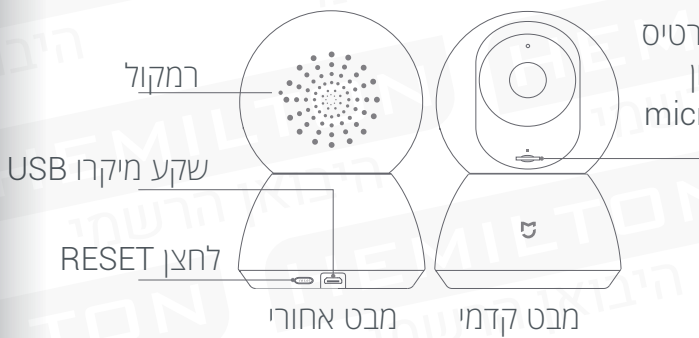

מדריך למשתמש
Mi Home
Security Camera 360°

מקבוצת

HEMILTON

היבואן הרשמי

1 הכרת המוצר

תכולת האריזה: מצלמת אבטחה Mi Home °360, שנאי חשמל ומדריך למשתמש.

2 הכרת הלחצנים

RESET: לחץ לחיצה ממושכת על לחצן זה כדי לשחזר את הגדרות ברירת המחדל במצלמה.

תיאור נורית חיווי מצב

אור כחול קבוע: מחובר / שימוש רגיל
אור כחול מהבהב: חריגת רשת
אור כתום מהבהב במהירות: ממתין לחיבור נתונים/הגדרות
אור כתום מהבהב באיטיות: מעדכן

3 הגדרת חיבור

- הפעל את המצלמה בפעם הראשונה
- חבר את כבל המתח של השנאי ליציאת Micro-USB בתחתית המצלמה.
- לאחר שהמצלמה מופעלת בהצלחה, נורית חיווי מצב תהבהב בכתום.
- אם מחוון הסטטוס אינו מהבהב בכתום, לחץ והחזק את הלחצן 'RESET'.
- אין להפעיל את המצלמה באופן ידני לאחר ההפעלה.
- אם המיקום של עדשת המצלמה אינו מדויק, יש לכייל את המצלמה באמצעות היישומון לנייד.

8 שיתוף המכשיר

תומך בשיתוף וידאו עם בני משפחה באמצעות תכונות של אפליקציות לנייד. כדי להציג את הווידאו המשותף, עליך להוריד את היישום Mi Home, ולהשתמש בחשבון Mi עבור התחברות.

7 מפרט טכני

שם המוצר	Mi Home °360
דגם	MIXJ04CM
מידות	115 x 78 x 78 מ"מ
משקל	239 גרם
צריכת חשמל	5V , 2A
זווית העדשה	100.4 מעלות
חלוציה	720p
אורך מוקד העדשה	2.8 מ"מ
טמפרטורת פעולה	-10°C עד 40°C
קישוריות אלחוטית	Wi-Fi IEEE 802.11 b/g/n 2.4GHz
אחסון	כרטיס microSD (עד 32GB)
נתמך על ידי מכשירים	עם מערכת הפעלה Android 4.0 או iOS 8.0 ואילך.