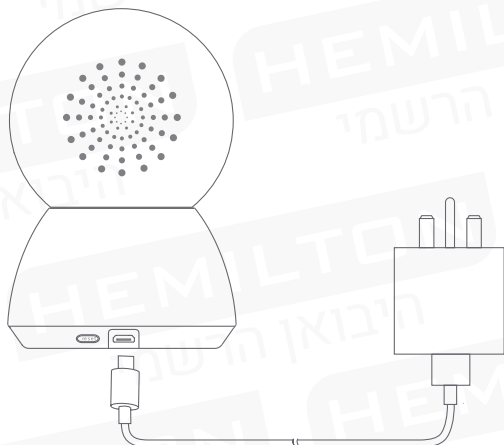

מדריך למשתמש
Mi Home
Security Camera 360°

מקבוצת

HEMILTON

היבואן הרשמי

1 הכרת המוצר

תכולת האריזה: מצלמת אבטחה Mi Home °360, שנאי חשמל ומדריך למשתמש.

2 הכרת הלחצנים

RESET: לחץ לחיצה ממושכת על לחצן זה כדי לשחזר את הגדרות ברירת המחדל במצלמה.

תיאור נורית חיווי מצב

אור כחול קבוע: מחובר / שימוש רגיל
אור כחול מהבהב: חריגת רשת
אור כתום מהבהב במהירות: ממתין לחיבור נתונים/הגדרות
אור כתום מהבהב באיטיות: מעדכן

3 הגדרת חיבור

- הפעל את המצלמה בפעם הראשונה
- חבר את כבל המתח של השנאי ליציאת Micro-USB בתחתית המצלמה.
- לאחר שהמצלמה מופעלת בהצלחה, נורית חיווי מצב תהבהב בכתום.
- אם מחוון הסטטוס אינו מהבהב בכתום, לחץ והחזק את הלחצן 'RESET'.
- אין להפעיל את המצלמה באופן ידני לאחר ההפעלה.
- אם המיקום של עדשת המצלמה אינו מדויק, יש לכייל את המצלמה באמצעות היישומון לנייד.

8 שיתוף המכשיר

תומך בשיתוף וידאו עם בני משפחה באמצעות תכונות של אפליקציות לנייד. כדי להציג את הווידאו המשותף, עליך להוריד את היישום Mi Home, ולהשתמש בחשבון Mi עבור התחברות.

7 מפרט טכני

שם המוצר	Mi Home °360
דגם	MIXJ04CM
מידות	115 x 78 x 78 מ"מ
משקל	239 גרם
צריכת חשמל	5V , 2A
זווית העדשה	100.4 מעלות
חלוציה	720p
אורך מוקד העדשה	2.8 מ"מ
טמפרטורת פעולה	-10°C עד 40°C
קישוריות אלחוטית	Wi-Fi IEEE 802.11 b/g/n 2.4GHz
אחסון	כרטיס microSD (עד 32GB)
נתמך על ידי מכשירים	עם מערכת הפעלה Android 4.0 או iOS 8.0 ואילך.