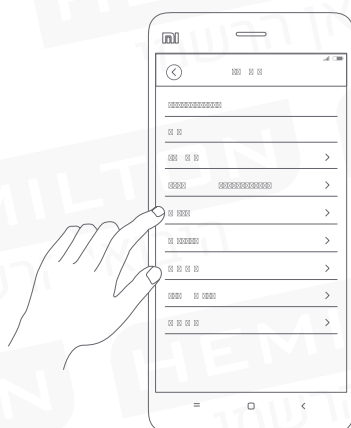

תומך בשיתוף וידאו עם בני משפחה באמצעות תכונות של אפליקציות לנייד. כדי להציג את הווידאו המשותף, עליך להוריד את היישום Mi Home, ולהשתמש בחשבון Mi עבור התחברות.