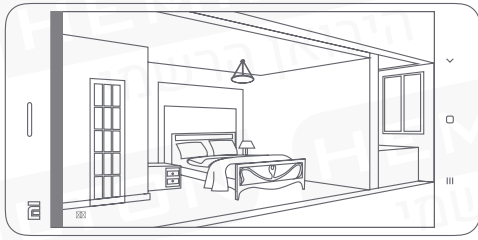

5 מאפיינים

מצב יום