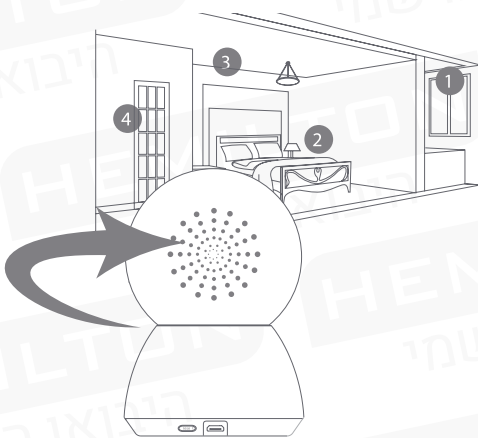

מדריך למשתמש
Mi Home
Security Camera 360°

מקבוצת

HEMILTON

היבואן הרשמי

1 הכרת המוצר

תכולת האריזה: מצלמת אבטחה Mi Home °360, שנאי חשמל ומדריך למשתמש.

2 הכרת הלחצנים

RESET: לחץ לחיצה ממושכת על לחצן זה כדי לשחזר את הגדרות ברירת המחדל במצלמה.

- תומך בתצוגת וידיאו ברזולוציות שונות.
- תומך בתצוגות של 360 מעלות באמצעות שליטה מרחוק על כיוון המצלמה.
- תומך בתמונות בזווית צילום רחבה עם/ללא תיקוני עיוות.

6 השמעה

קטעי וידאו ניתן לאחסן בכרטיס microSD המותקן במצלמה.

- ניתן להציג את קטעי הוידאו בכל עת.
- ודא כי כרטיס microSD מזהה כראוי על ידי המצלמה.
- תומך בכרטיס מסוג microSD בנפח מכסימלי של (32GB) FAT32.

7 ניטור אוטומטי

תומך זוויות שונות של נוף בזמנים שונים. מאפשר הוספת אירועים מרובים. משתמשים מודעים לניטור בזוויות צפייה שונות בתקופות שונות באמצעות אפליקציה לנייד. רגישות (ברירת מחדל ל רגישות נמוכה, רגישות גבוהה ותמיכה ברגישות נמוכה). בעת זיהוי תנועה בתוך שדה הראייה של המצלמה, סרטון מוקלט ונשלח באופן יזום למשתמשים.

8 שיתוף המכשיר

תומך בשיתוף וידאו עם בני משפחה באמצעות תכונות של אפליקציות לנייד. כדי להציג את הווידאו המשותף, עליך להוריד את היישום Mi Home, ולהשתמש בחשבון Mi עבור התחברות.

7 מפרט טכני

שם המוצר	Mi Home °360
דגם	MIXJ04CM
מידות	115 x 78 x 78 מ"מ
משקל	239 גרם
צריכת חשמל	5V , 2A
זווית העדשה	100.4 מעלות
חלוציה	720p
אורך מוקד העדשה	2.8 מ"מ
טמפרטורת פעולה	-10°C עד 40°C
קישוריות אלחוטית	Wi-Fi IEEE 802.11 b/g/n 2.4GHz
אחסון	כרטיס microSD (עד 32GB)
נתמך על ידי מכשירים	עם מערכת הפעלה Android 4.0 או iOS 8.0 ואילך.