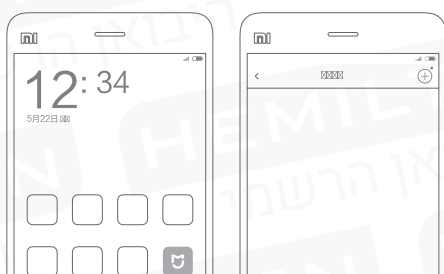

הגדרת חיבור

הפעל את היישומון Mi Home ופעל לפי ההנחיות לזיהוי המצלמה (ודא קישוריות רשת ואתחול רגיל של המצלמה, בצע חיבור מהיר כאשר המחוננים מהבהבים בכתום).