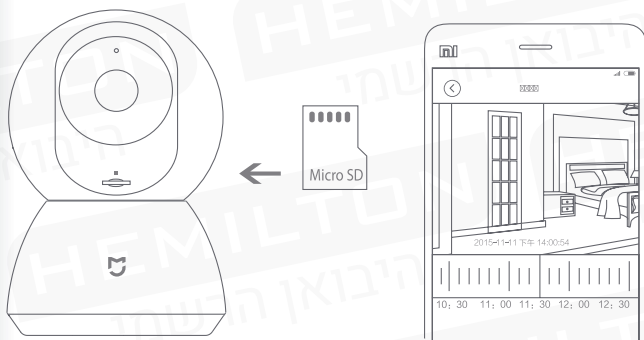

מדריך למשתמש
Mi Home
Security Camera 360°

מקבוצת

HEMILTON

היבואן הרשמי

1 הכרת המוצר

תכולת האריזה: מצלמת אבטחה Mi Home °360, שנאי חשמל ומדריך למשתמש.

2 הכרת הלחצנים

RESET: לחץ לחיצה ממושכת על לחצן זה כדי לשחזר את הגדרות ברירת המחדל במצלמה.

- תומך בתצוגת וידיאו ברזולוציות שונות.
- תומך בתצוגות של 360 מעלות באמצעות שליטה מרחוק על כיוון המצלמה.
- תומך בתמונות בזווית צילום רחבה עם/ללא תיקוני עיוות.

6 השמעה

קטעי וידאו ניתן לאחסן בכרטיס microSD המותקן במצלמה.

8 שיתוף המכשיר

תומך בשיתוף וידאו עם בני משפחה באמצעות תכונות של אפליקציות לנייד. כדי להציג את הווידאו המשותף, עליך להוריד את היישום Mi Home, ולהשתמש בחשבון Mi עבור התחברות.

7 מפרט טכני

שם המוצר	Mi Home °360
דגם	MIXJ04CM
מידות	115 x 78 x 78 מ"מ
משקל	239 גרם
צריכת חשמל	5V , 2A
זווית העדשה	100.4 מעלות
חלוציה	720p
אורך מוקד העדשה	2.8 מ"מ
טמפרטורת פעולה	-10°C עד 40°C
קישוריות אלחוטית	Wi-Fi IEEE 802.11 b/g/n 2.4GHz
אחסון	כרטיס microSD (עד 32GB)
נתמך על ידי מכשירים	עם מערכת הפעלה Android 4.0 או iOS 8.0 ואילך.