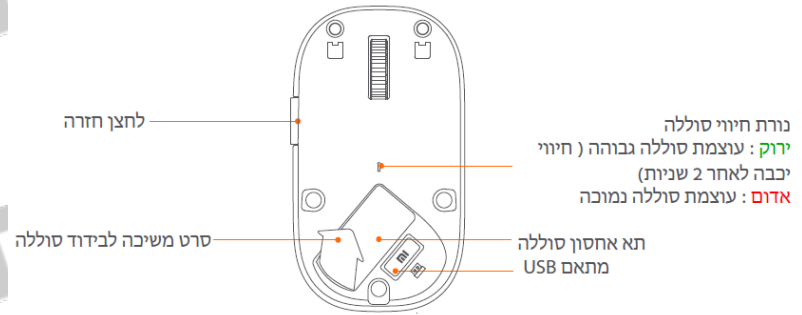

מדריך למשתמש Mi Wireless Mouse

תודה שרכשת את העכבר האלחוטי מתוצרת Xiaomi.

אנא קרא בעיון את הוראות השימוש לפני השימוש במוצר זה ושמור את המדריך לשימוש עתידי.

הפעלה מהירה

<p>2. משוך והסר את לשונית בידוד הסוללה</p>	<p>1. פתח את המכסה העליון של העכבר האלחוטי</p> <p>1.1 הרם את הקצה האחורי של המכסה בזווית של 10° 1.2 הרם את הקצה הקדמי כדי לפתוח את המכסה העליון משוך והוצא את מתאם ה-USB החוצה</p>
<p>4. הכנס את מתאם ה-USB לשקע USB פנוי במחשב</p>	<p>3. הצמד והדק את המכסה העליון בחזרה לעכבר האלחוטי</p>
<p>6. הדלק את העכבר האלחוטי-העבר את המפסק למצב ON.</p> <p>בדוק את רמת המתח בסוללה באמצעות מחוון הסוללה.</p>	<p>5. הדק תחילה את הקצה הקדמי של המכסה העליון 5.1 לאחר מכן הדק את הקצה האחורי של המכסה העליון</p>