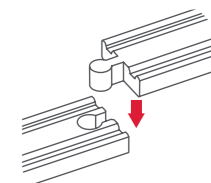

מדריך למשתמש Mi Toy Train Set

מקבוצת
HEMILTON
היבואן הרשמי

מסלול 3

מסלול 1

מסלול 4

מסלול 2

1 הכרת המוצר

"Mi Toy Train Set" הינו סט צעצועים לילדים בני 3 שנים ומעלה. פסי הרכבת מיוצרים מעץ אשור. הסט כולל 63 חלקים וכולל חלקים כגון תחנת רכבת, עמק, גשר, מנוף, תמרורי מסילה ועוד. לסט קיימות אפשרויות הרכבה מגוונות המעודדות את הילדים לנלות אפשרויות חדשות וללמוד תוך כדי התהליך.

הרכבת המסילה

פסי הרכבת עושים שימוש בשגם ומחבר. לצורך הרכבת חלקים שונים יש להתאים חלק עם חיבור בולט לחלק עם חיבור שקוע. יש לוודא ששני החלקים מתאימים לפני הפעלת לחץ להידוק החיבור.

לחלקי הרכבת יש מנגנים מובנים לצורך חיבורם ללא מאמץ