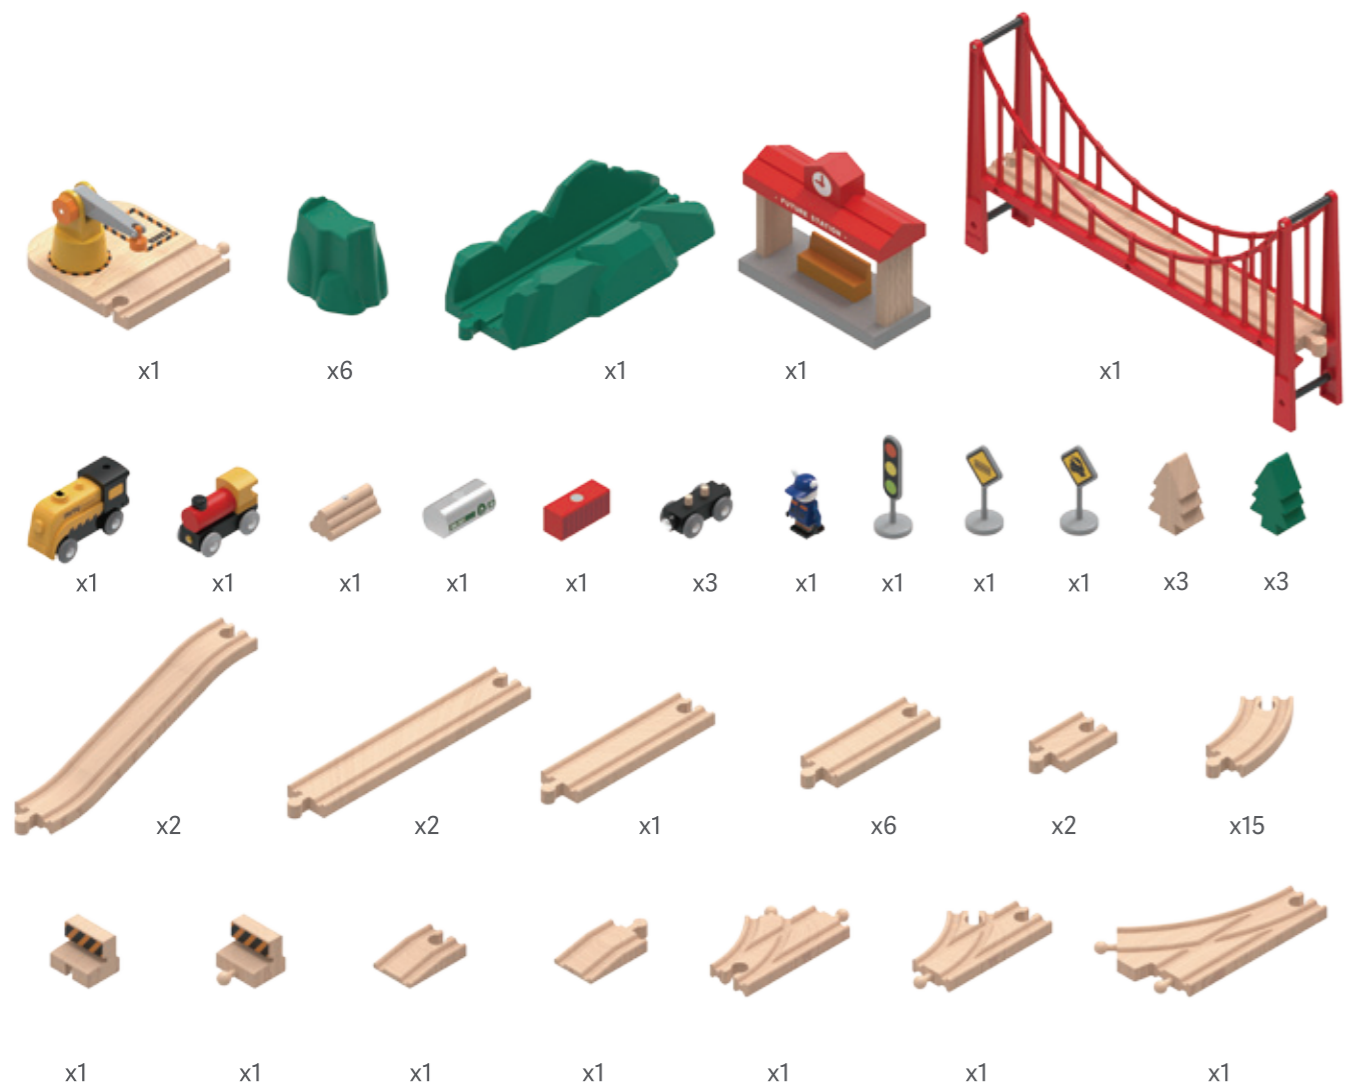

2 מידע על המוצר

שם: Mi Toy Train Set
דגם: MTWJ02MT
כמות: 63 חלקים.
חומר מבנה: עץ אשור, פוליפרופילן, גומי משקל נטו: 3.5 ק"ג.

4 תמיכה

נקודות איסוף באתר היבואן www.mi-il.co.il
תמיכה ושרות בדוא"ל: supportmi@hemilton.co.il

מיוצר על ידי: מיטאנג תרבות ויצירתיות בע"מ (מקבוצת Mi Ecosystem)
כתובת היצרן: מחוז שונית, ביינינג, סין
היבואן: המילטון חשמל ואלקטרוניקה בע"מ, האופה 8, ישפרו סנטר, מודיעין 08-6852114

היצרן והיבואן מצהירים בזאת שהמוצר הינו בתאימות מלאה עם הדירקטיבות הנורמות האירופאיות הישמות.

5 מיחזור

מידע לגבי הפסקת שימוש ומחזור המוצר: השלכה נכונה של המוצר. סימון זה מצייין כי אין לזרוק את המוצר ביחד עם פסולת ביתית. למניעת נזק אפשרי לסביבה ולציבור, יש למחזר את המוצר בכדי לאפשר שימוש חוזר בחלקים בני קיימא במוצר. להחזרת המוצר המשומש יש ליצור קשר היבואן או עם הרשות המקומית במקום מגורכם.

7 תעודת אחריות

שם מלא: _____
כתובת: _____
מקום הרכישה: _____ דגם: _____
תאריך רכישה: _____ תום תקופת האחריות: _____
מפורט בתעודת האחריות. מספר סידורי: _____

6 הערות חשובות

1. הקטר החשמלי מיועד לנרור שלושה קרונות. העמסתם מעבר למותר תגרום לרכבת לנוע שלא כמתוכנן ואף עשויה לגרום נזק למוצר.
2. חלקי פסי הרכבת מתאימים לחלקים מסויימים אחרים אבל לא לכולם. אל תנסו לחבר בכח חלקים לא מתאימים על מנת להמנע מנזק למוצר.
3. במצב של אחסון ממושך ללא שימוש, יש להסיר את הסוללה. סוללה נוזלת תגרום נזק למוצר.
4. תחזוקה: אין לנתק חלקים המניעים מורכבים, אין לשטוף במים. ניקוי באמצעות מטלית יבשה בלבד. יש לשמור על המוצר נקי ויבש.

8 תכולת האריזה

לידיעתך:

1. אחריות על המוצר הינה ל-3 חודשים ממועד הרכישה.
2. האחריות על המכשיר תבוטל במידה וגורם שאינו מוסמך טיפל במוצר ללא אישורנו בכתב.
3. זמן טיפול במעבדה הינו עד 10 ימי עסקים - מסירת המוצר למרכז שירות הינו על אחריות הלקוח ועל חשבוננו.